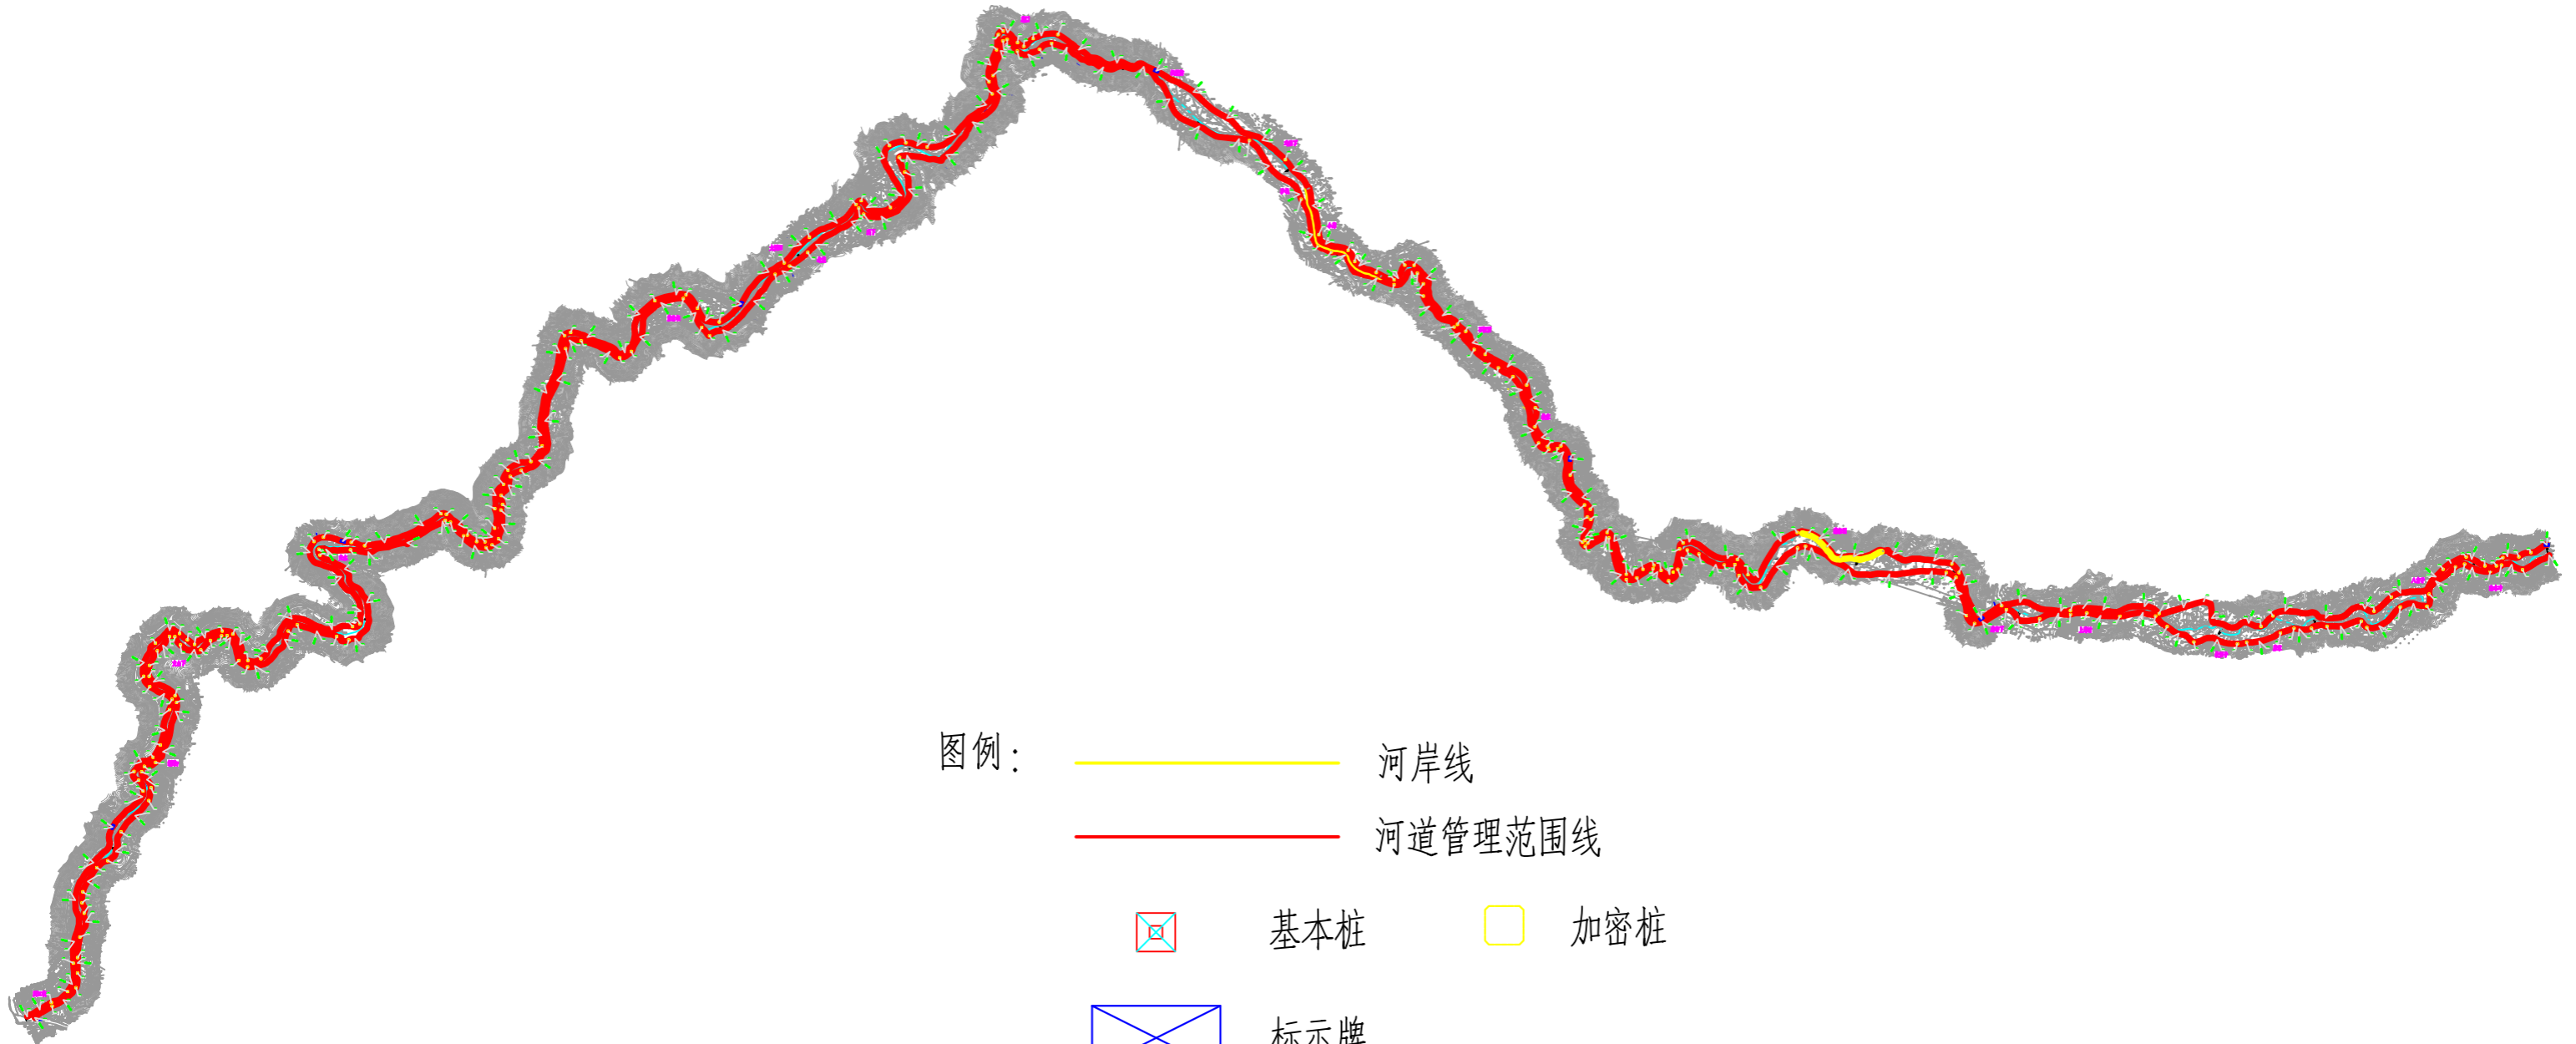

# 廊田水河道管理范围示意图

图例：

堤防背水侧堤脚线

河道管理范围线

基本桩

加密桩

标示牌

# 龙山水河道管理范围示意图

图例：

- 河岸线
- 河道管理范围线
- 基本桩
- 加密桩
- 标示牌

# 上廊水河道管理范围示意图

- 图例：
- 河岸线
  - 河道管理范围线
  - 基本桩
  - 加密桩
  - 标示牌